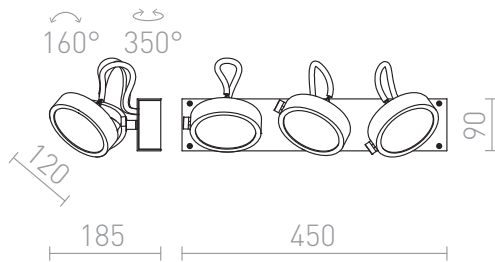

# KELLY III

Lámpara de pared o techo con focos inclinables.

Precio recomendado con IVA

|               |   |               |
|---------------|---|---------------|
| <b>R12329</b> | KELLY III de pared blanco 230V/12V G53<br>3x50W             | <b>188,00</b> |
| <b>R12330</b> | KELLY III de pared negro 230V/12V G53<br>3x50W              | <b>188,00</b> |
| <b>R12331</b> | KELLY III de pared aluminio cepillado<br>230V/12V G53 3x50W | <b>178,00</b> |

 3D model  manual