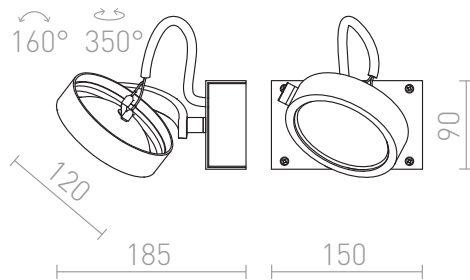

KELLY I

Vägg- eller taklampa med en riktbar reflektor.

RP SEK inkl. MOMS

R12323	KELLY I vägg vit 230V/12V G53 50W	835,-
---------------	-----------------------------------	--------------

R12324	KELLY I vägg svart 230V/12V G53 50W
---------------	-------------------------------------

R12325	KELLY I vägg borstad aluminium 230V/12V G53 50W
---------------	---

 3D model

 manual

G11866