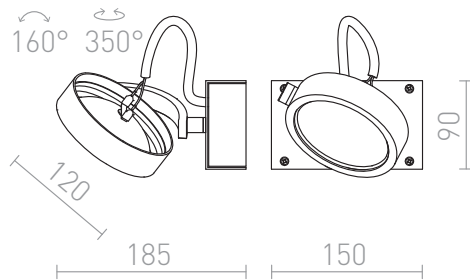

KELLY I

Zidno/stropno svjetlo sa podesivim reflektorem.

Preporučena cena HRK s PDV-OM

R12323	KELLY I zidna bijela 230V/12V G53 50W	645,-
R12324	KELLY I zidna crna 230V/12V G53 50W	645,-
R12325	KELLY I zidna brušeni aluminij 230V/12V G53 50W	720,-

 3D model

 manual

G11866