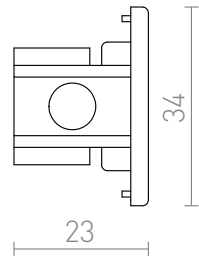

POKLOPAC ZA 1F-ŠINU

Stražnji poklopac za šinsku stazu sa jednim strujnim krugom.

Preporučena cena HRK s PDV-OM

R12290	1F stražnji poklopac bijela	5,8,-
R12291	1F stražnji poklopac crna	5,8,-
R12292	1F stražnji poklopac srebrno siva	7,-

 3D model

 manual