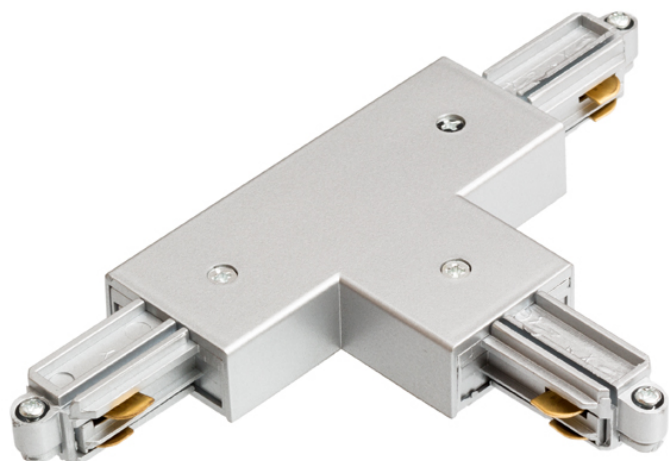

T KOPPELSTUK VOOR EENFAZIGE STROOMRAIL (LINKS)

T-konektor z možnostjo napajanja za 1F tirni sistem. Maksimalna obremenitev 16A.

Preporučena cena EUR s PDV-OM

R12272	1F T povezovalnik levo bela 230V	12,00
---------------	----------------------------------	--------------

R12273	1F T povezovalnik levo črna 230V	12,00
---------------	----------------------------------	--------------

R12274	1F T povezovalnik levo srebrno siva 230V	12,00
---------------	--	--------------

 3D model