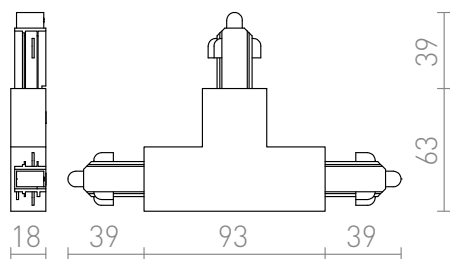

T-konektor z možnostjo napajanja za 1F tirni sistem. Maksimalna obremenitev 16A.

Preporučena cena EUR s PDV-OM

R12272	1F T povezovalnik levo bela 230V	12,00

R12273	1F T povezovalnik levo črna 230V	12,00

R12274	1F T povezovalnik levo srebrno siva 230V	12,00