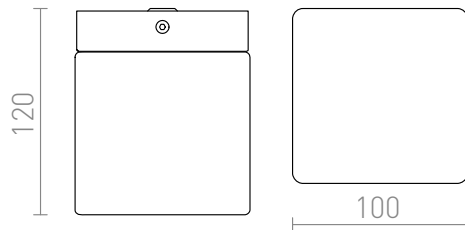

LED 6W 435 lm Ra 80

Nelikulmainen LED-kattovalaisin opaalin värisellä lasilla. Soveltuu kosteisiin olosuhteisiin.

suositushinta EUT sis. alv

R12198

ESICA SQ katto kromi 230V LED 6W IP44
3000K

58,00

IP44