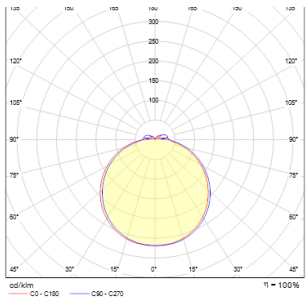

AWE 33 IP44

LED 21W 948 lm Ra 80

LED taklampa med opalfärgat glas. Basen finns i krom eller matt nickel. Lämplig för våtutrymme.

RP SEK inkl. MOMS

R12197	AWE 33 tak matt nickel 230V LED 21W IP44 3000K	1 400,-
R12202	AWE 33 tak krom 230V LED 21W IP44 3000K	1 680,-

IP44

3D model manual