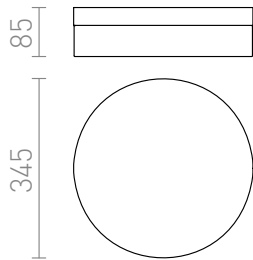

AWE 33 IP44

LED 21W 948 lm Ra 80

LED taklampa med opalfärgat glas. Basen finns i krom eller matt nickel. Lämplig för våtutrymme.

RP SEK inkl. MOMS

R12197	AWE 33 tak matt nickel 230V LED 21W IP44 3000K	1 400,-
R12202	AWE 33 tak krom 230V LED 21W IP44 3000K	1 680,-

IP44

 3D model  manual