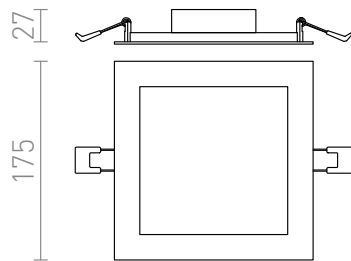

3D model

PDF manual

16/16

8,34

.ies data