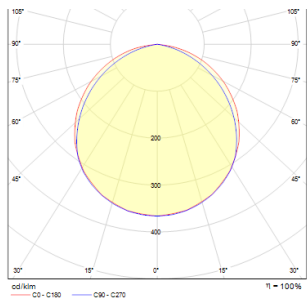

3D model

PDF manual

.ies data