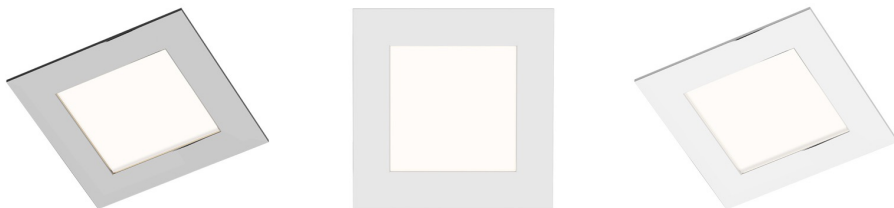

# SLENDER SQ 8 ZÁPUSTNÁ

**LED 3W 300 lm Ra 80**

Velmi tenké zápusťné svítidlo pro vysoce svítivé LED diody o výkonu 3W. Rámečky svítidel jsou v provedení chrom, černý chrom nebo matný nikl. Včetně driveru.

MOC CZK vč DPH

<b>R12186</b>	SLENDER SQ 8 zápusťná černý chrom 230V LED 3W 3000K	<b>340,-</b>
<b>R12187</b>	SLENDER SQ 8 zápusťná chrom 230V LED 3W 3000K	<b>290,-</b>
<b>R12188</b>	SLENDER SQ 8 zápusťná matný nikl 230V LED 3W 3000K	<b>290,-</b>