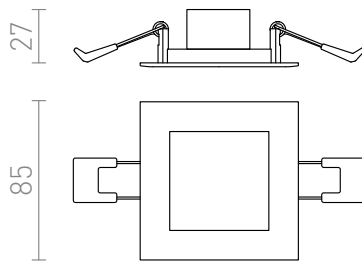

3D model

PDF manual

.ies data