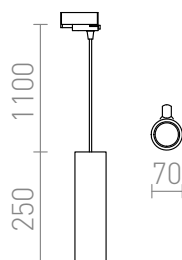

JACK R DO SZYNY 3-FAZ.

Lampa wisząca gipsowa na źródła światła z trzonkiem GU10. Oprawa jest dostarczana z adapterem do szyny 3-faz.

Polecona cena PLN brutto

R12104

JACK R do szyny 3-faz gipsowa 230V GU10
35W

750,-

 3D model

 manual

G11837