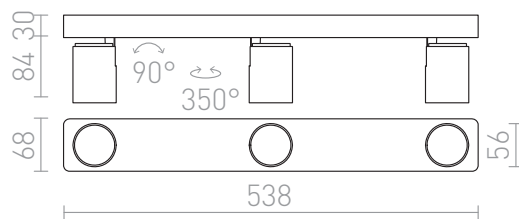

DUGME III

Hvidlakeret metal spotlight med antracitgrå detaljer.

RP DKK inkl. MOMS

R12078

DUGME III hvid/antracitgrå 230V GU10
3x35W

880,-

 3D model

 manual