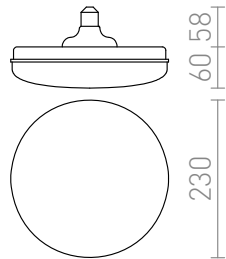

LAMBRA

LED 20W 1700 lm Ra 80

Ploščata LED svetilka z E27 grlom za prostorsko razsvetljavo.

Preporučena cena EUR s PDV-OM

R12075

LAMBRA E27 20 mat 230V E27 LED 20W
3000K

26,00

 3D model