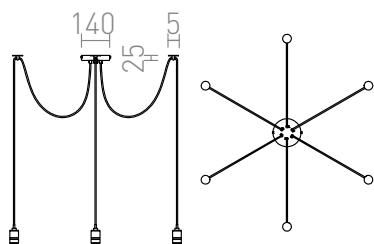

## CINDY VI

Závěsné svítidlo s centrální stropní základnou a šesti jednotlivými závěsy s patičí E27. Závěsy jsou opatřeny stropními úchyty, které lze umístit do individuálně zvolné vzdálenosti od základny. Celková délka kabelu 2 m.

MOC CZK vč DPH

**R12054**

CINDY VI závěsná černá 230V E27 6x42W

**5 600,-**

3D model

PDF manual

G12246