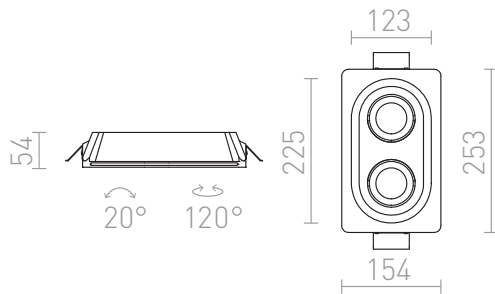

3D model

PDF manual

G11841