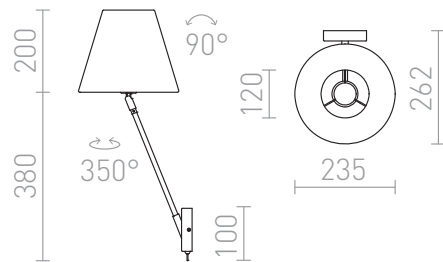

# SILENCE

Vägglamp med en riktbar strukturerad textilskärm.

RP SEK inkl. MOMS

**R11975**

SILENCE vägg vit krom 230V E27 42W

**1150,-**

 3D model

 manual