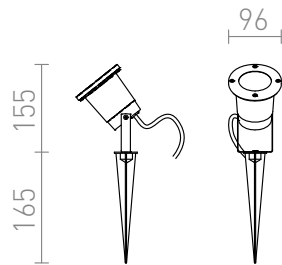

# APOLLO

Vanjski reflektor sa šiljkom sa grlom GU10. Razmjera glave /D 10/10cm. Isporučuje se sa provodnim kablom od 1m bez utičnice. Dužina šiljka 16,5cm.

Preporučena cena HRK s PDV-OM

**R12016**

APOLLO sa šiljcima srebrno siva 230V GU10  
35W IP54

**150,-**

IP54

 3D model

 manual