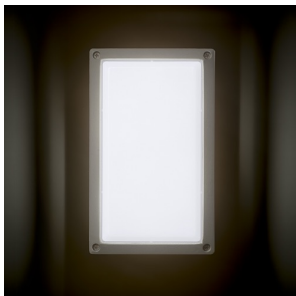

LED 5W 247 lm Ra 80

Venkovní LED svítidlo z tlakově litého hliníku s opálovým difuzorem pro stropní nebo nástěnnou montáž.

MOC CZK vč DPH

R12011

ASPEN přisazená stříbrnošedá 230V LED 5W
IP54 3000K

1 680,-

IP54