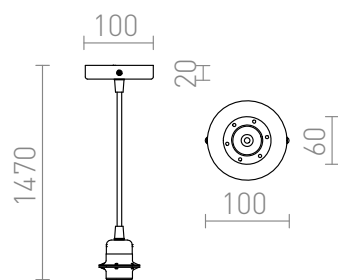

ELISA BÍLÁ

Závěsná sada s bíle lakovanou kruhovou základnou, textilním kabelem a kovovou patičkou E27. Pro samostatné použití nebo k zavěšení lehkých stínidel. Vhodné pro stínidla: ARISTA, DELI, JAKARANDA, COCTAIL, DOUBLE 40/30, DOUBLE 55/30, ASPRO 40/30, KARO 55/15, KARO

MOC CZK vč DPH

R11872	ELISA závěsná sada BZ+BK+CHO 230V E27 28W	1 300,-

R11887	ELISA závěsná sada BZ+BK+ZO 230V E27 28W	1 300,-

R11888	ELISA závěsná sada BZ+Č/BK+CHO 230V E27 28W	1 300,-

R11889	ELISA závěsná sada BZ+FK+CHO 230V E27 28W	1 300,-

R11890	ELISA závěsná sada BZ+ŠK+CHO 230V E27 28W	1 300,-

R11891	ELISA závěsná sada BZ+ČE/BK+CHO 230V E27 28W	1 300,-

3D model

manual

G13026