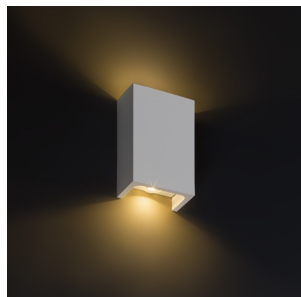

JACK RC LED NÁSTĚNNÁ

LED 2x3W 300 lm Ra 80

Nástěnné LED sádrové svítidlo se svícením UP/DOWN. Svítidlo je možné přemalovat interiérovými barvami. Včetně zabudovaného driveru.

MOC CZK vč DPH

R12036

JACK RC LED W nástěnná sádrová 230V LED
2x3W 3000K

3 200,-

3D model

manual