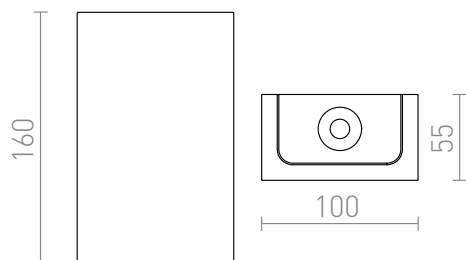

JACK RC LED NÁSTĚNNÁ

LED 2x3W 300 lm Ra 80

Nástěnné LED sádrové svítidlo se svícením UP/DOWN. Svítidlo je možné přemalovat interiérovými barvami. Včetně zabudovaného driveru.

MOC CZK vč DPH

R12036

JACK RC LED W nástěnná sádrová 230V LED
2x3W 3000K

3 200,-

3D model

manual