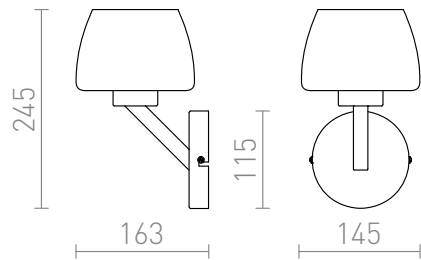

MARIA

Vägglampas med en bas i krom och en skärm av opalglas.

RP SEK inkl. MOMS

R11767

MARIA vägg opalglas/krom 230V E27 28W

680,-

3D model

PDF manual

G13014