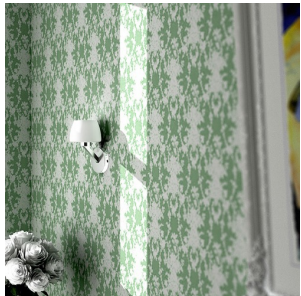

MARIA

Vägglampas med en bas i krom och en skärm av opalglas.

RP SEK inkl. MOMS

R11767

MARIA vägg opalglas/krom 230V E27 28W

680,-

3D model

PDF manual