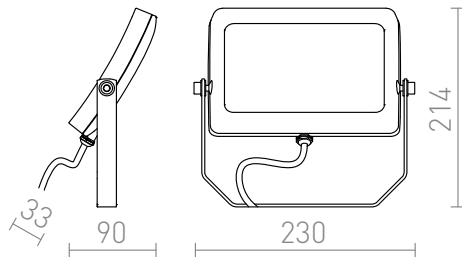

ROB

LED 20W 1400 lm Ra 80

Tunn LED-reflektor för utomhusbruk i svart färg. Kan kombineras med markspjut (R11755).

RP SEK inkl. MOMS

R11760

ROB utebelysning reflektor svart 230V LED
20W 120° IP65 3000K

1150,-

IP65

 3D model

 manual