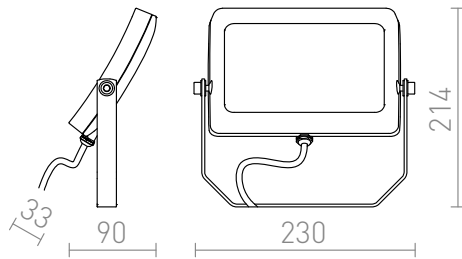

3D model

manual