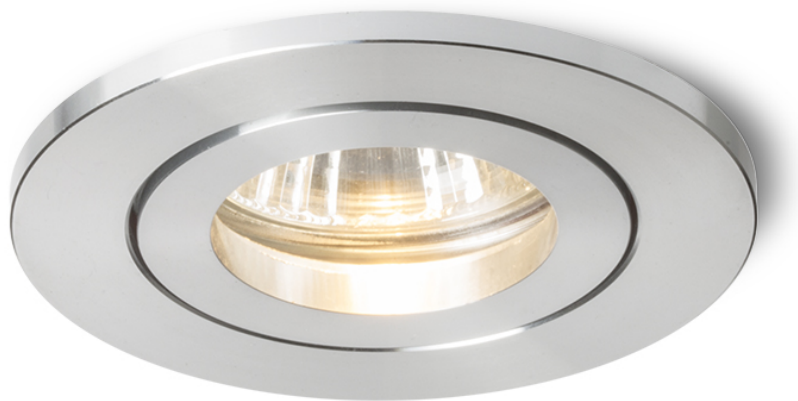

TINO

Kruhové náklonné svítidlo z leštěného masivního hliníku.

MOC CZK vč DPH

R11739

TINO zápusťná leštěný hliník 230V GU10 50W

3D model

12

PDF manual

25°

0,130

0,130

G11841