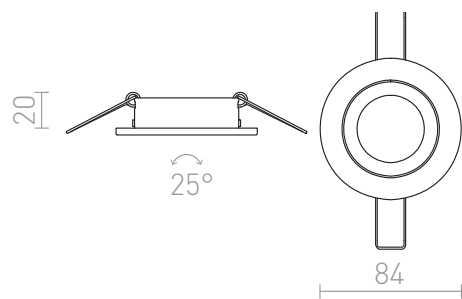

TINO

Kruhové náklonné svítidlo z leštěného masivního hliníku.

MOC CZK vč DPH

R11739

TINO zápusťná leštěný hliník 230V GU10 50W

3D model

12

PDF manual

25°

0,130

0,130

G11841