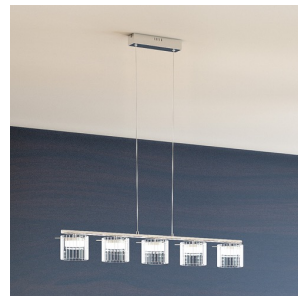

ESTRA V

LED 5x5W 2000 lm Ra 81

LED pendel med 5 dekorative reflektorer af aluminium, indhyllet af gennemsigtige glasskærme.

RP DKK inkl. MOMS

R11678

ESTRA V pendel hvid klart glas 230V LED
5x5W 3000K

2 750,-