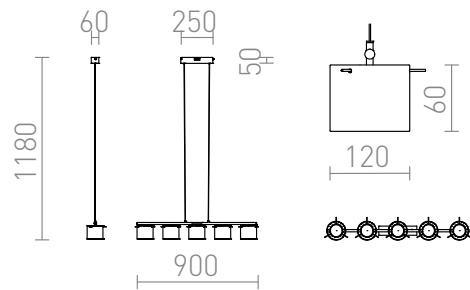

ESTRA V

LED 5x5W 2000 lm Ra 81

LED pendel med 5 dekorative reflektorer af aluminium, indhyllet af gennemsigtige glasskærme.

RP DKK inkl. MOMS

R11678

ESTRA V pendel hvid klart glas 230V LED
5x5W 3000K

2 750,-

 3D model

 manual