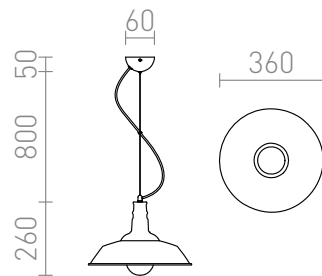

GOLDIE 36

Pendel i metal, tilgængelig i tre forskellige farver.

RP DKK inkl. MOMS

R11687 GOLDIE 36 pendel krom 230V E27 42W **980,-**

R11688 GOLDIE 36 pendel sort/hvid 230V E27 42W

R11689 GOLDIE 36 pendel hvid/hvid 230V E27 42W