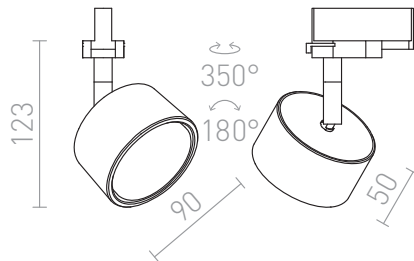

PIXIE PRO TROJOKRH. LIŠTU

Náklopné hliníkové svietidlo s adaptérom pre trojkruhovú lištu v troch farebných prevedeniach. Svietidlo je určené pre úsporný LED zdroj s päticou GX53.

MOC EUR vč DPH

R10640	PIXIE pre trojkruh. lištu striebornosivá chróm 230V LED GX53 7W	78,-
R10644	PIXIE pre trojkruh. lištu biela chróm 230V LED GX53 7W	120,-
R10645	PIXIE pre trojkruh. lištu čierna chróm 230V LED GX53 7W	120,-

 3D model

 manual

G12340