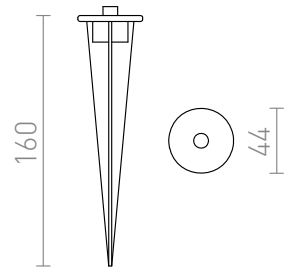

UNIVERSELT JORDSPYD

Universal spyd for udendørs lamper. Spydet har en M10*1 gevind, og en medfølgende skrue for fastsættelse på armaturer med bøjle.

RP DKK inkl. MOMS

R11755

UNIVERSELT JORDSPYD sort

48,-

 3D model