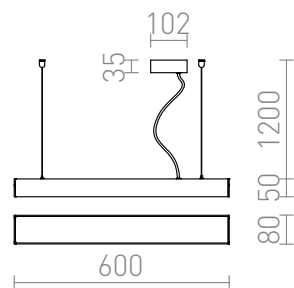

# BERLINO

LED 24W 1680 lm Ra 80

Linjär pendel med inbyggd LED. Skärmen är av frostad akrylplast.

RP SEK inkl. MOMS

**R10637**

BERLINO pendel svart 230V LED 24W  
3000K

**1 950,-**

 3D model