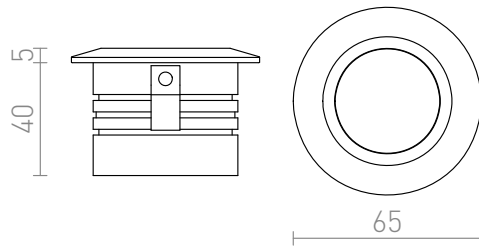

BUCO

LED 3W 180 lm Ra 80

Utomhuslampa som kan fällas in i vägg eller mark med inbyggd LED, monteringsbox och extern transformator.

RP SEK inkl. MOMS

R10635

BUCO infälld svart 230V LED 3W IP65
3000K

950,-

IP65

 3D model

 manual