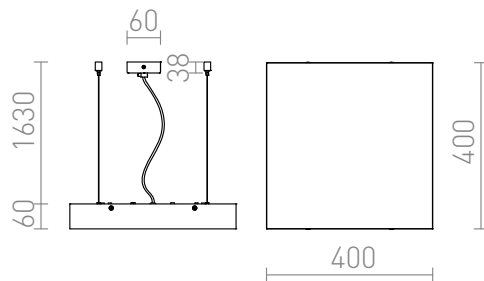

STRUCTURAL 40 ZÁVĚSNÁ

Závěsné zářivkové svítidlo se stínidlem ze satinovaného skla pro dvě zářivky.

MOC CZK vč DPH

R10629

STRUCTURAL 40x40 závěsná satinované sklo
230V 2G11 2x24W

3 950,-

 3D model

 manual