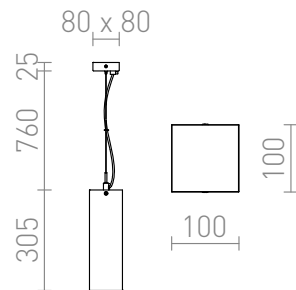

LUCIA 30

Lampa wisząca z kloszem o kwadratowym kształcie z satynowego szkła. Sufitowa podstawa i dodatki są chromowane.

Polecona cena PLN brutto

R10627

LUCIA 30x10 wisząca szkło satynowe/chrom
230V E27 42W

435,-

3D model

manual

G13026