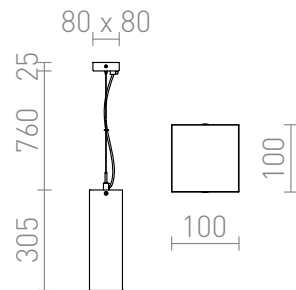

LUCIA 30

Závěsné svítidlo s kvadratickým stínidlem ze satinovaného skla. Stropní základna a doplňky jsou pochromované.

MOC CZK vč DPH

R10627

LUCIA 30x10 závěsná satinované sklo/chrom
230V E27 42W

2 750,-

3D model