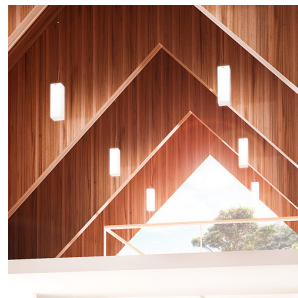

LUCIA 30

Závěsné svítidlo s kvadratickým stínidlem ze satinovaného skla. Stropní základna a doplňky jsou pochromované.

MOC CZK vč DPH

R10627

LUCIA 30x10 závěsná satinované sklo/chrom
230V E27 42W

2 750,-

3D model