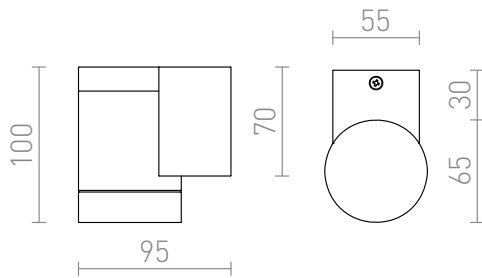

MIZZI | GU10

Luminaria para exteriores montada en pared para iluminación unidireccional. La luminaria está equipada con GU10.

Precio recomendado con IVA

R10600

MIZZI | gris plata 230V GU10 35W IP54

48,00

IP54