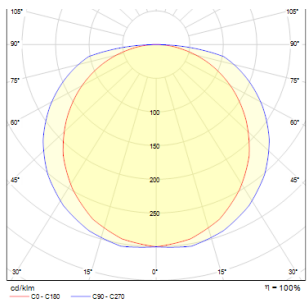

3D model

manual

.ies data