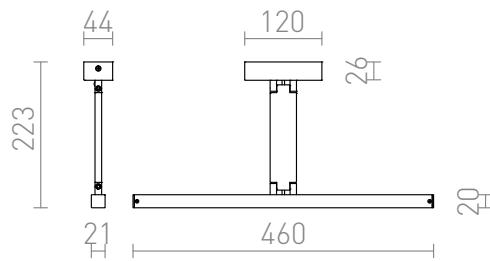

3D model

manual

.ies data