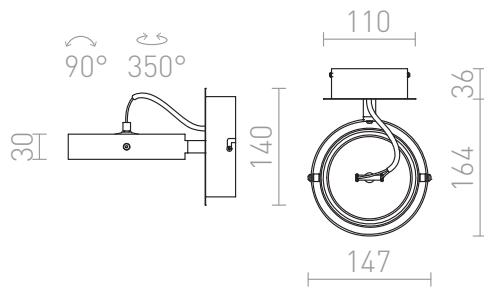

CASSIE

Vägg- eller taklampa med en riktbar reflektor.

RP SEK inkl. MOMS

R10591

CASSIE vägg matt nickel 230V/12V G53 50W

980,-

 3D model

 manual