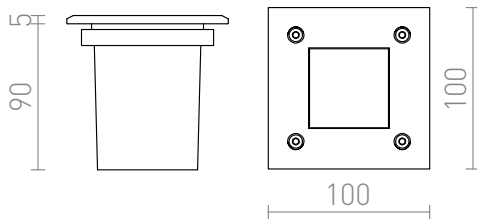

ORBU SQ

Infälld markspot för utomhusbruk. Täcksivan är av klarglas och är 5x5 cm.

RP SEK inkl. MOMS

R10556

ORBU SQ rostfritt stål 230V GU10 35W IP65

835,-

IP65

3D model

manual

8,5/8,5

0,686

G11837