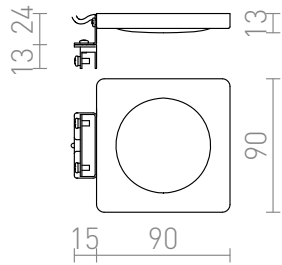

YOLO

LED 4W 215 lm Ra 80

Kupatilsko LED diodno svjetlo sa ramenom za ormar ili zrcalo.

Preporučena cena HRK s PDV-OM

R10588

YOLO SQ iznad zrcala krom 12= LED 4W IP44
3000K

360,-

IP44

 3D model

 manual

 .ies data