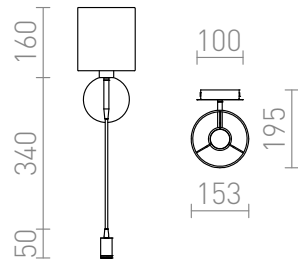

VERSA E27 + LED

LED 42+3W 240 lm Ra 80

Lampa ścienna z tekstylnym abażurem oraz elastycznym ramieniem zakończonym reflektorem LED. Lampa posiada dwa źródła światła, które mogą być włączane i wyłączane niezależnie od siebie za pomocą włącznika na podstawie.

Polecona cena PLN brutto

R10580

VERSA ścienna z abażurem biała nikiel mat
230V E27 LED 42+3W 40° 3000K

520,-

 3D model

 manual

G13026