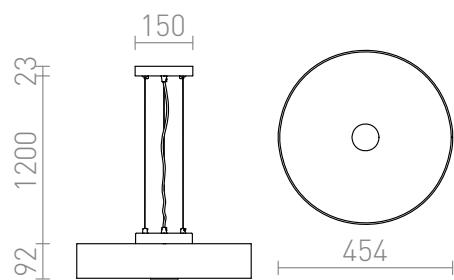

MONA

Pendel med tre E27-socklar. Skärmen är av lackerad metall och ljuskällorna är täckta av en diffusor av satinerat glas.

RP SEK inkl. MOMS

R10537

MONA pendel silvergrå 230V E27 3x42W

1 300,-

 3D model

120

5,1

 manual

G13026