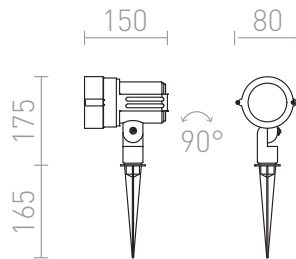

GARY

LED 10W 900 lm Ra 80

Vonkajší LED reflektor s bodcom do zeme. Dodávané s prívodným káblom o dĺžke jeden meter bez zakončenia.

MOC EUR vč DPH

R10527

GARY LED na bodci sivá 230V LED 10W 45°
IP65 3000K

88,-

IP65

45°

180°

0,6

IES

IES

3D model

PDF manual

.ies data