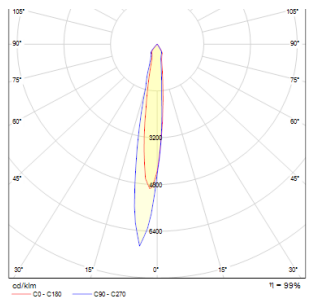

GARY

LED 10W 900 lm Ra 80

Vonkajší LED reflektor s bodcom do zeme. Dodávané s prívodným káblom o dĺžke jeden meter bez zakončenia.

MOC EUR vč DPH

R10527

GARY LED na bodci sivá 230V LED 10W 45°
IP65 3000K

88,-

IP65

45°

180°

0,6

IES

IES

3D model

PDF manual

.ies data