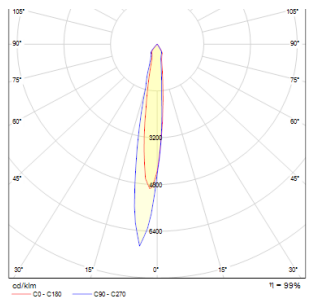

GARY

LED 10W 900 lm Ra 80

Reflector LED exterior cu un vârf în pământ. Inclusiv cablu de alimentare de un metru. Cablul nu este terminat!

preț recomandat cu amănuntul RON cu TVA inclus

R10527

GARY LED cu vârf gri 230V LED 10W 45° IP65
3000K

420,-

IP65

45°

180°

0,6

IES

IES

3D model