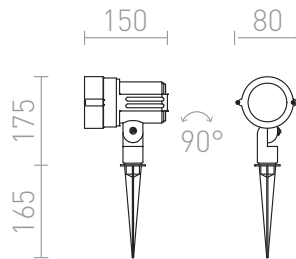

GARY

LED 10W 900 lm Ra 80

Reflector LED exterior cu un vârf în pământ. Inclusiv cablu de alimentare de un metru. Cablul nu este terminat!

preț recomandat cu amănuntul RON cu TVA inclus

R10527

GARY LED cu vârf gri 230V LED 10W 45° IP65
3000K

420,-

IP65

45°

180°

0,6

IES

IES

3D model