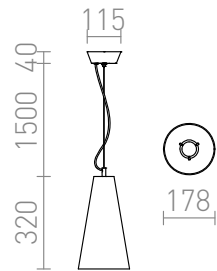

GABIN

Pendel med en skärm av spegelglas.

RP SEK inkl. MOMS

R10524

GABIN pendel kromfärgat glas 230V E27
28W

980,-

3D model

PDF manual