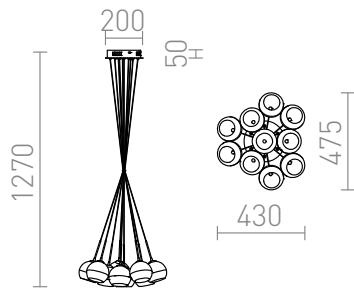

ASTRAL

En elegant designet pendel med skærme af tofarvet glas. Skærmene kan arrangeres i forskellige former. En medfølgende ring bruges til at ændre positionen på skærmene.

RP DKK inkl. MOMS

| | | |
|---------------|------------------------------------------------------------------|----------------|
| R10513 | ASTRAL pendel kromfarvet glas/klart glas 230V/12V G4 10x20W | 3 200,- |
| R11706 | ASTRAL pendel kobberfarvet glas/klart glas 230V/12V G4 10x20W | 3 450,- |

 3D model

 manual

G13035