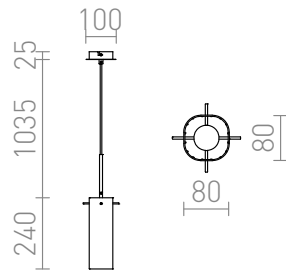

GIFT

Pendel med en skärm av strukturerat klarglas. Takkåpan samt övriga detaljer är i krom.

RP SEK inkl. MOMS

R10510

GIFT I pendel klarglas/krom 230V E14 42W

820,-

3D model

manual