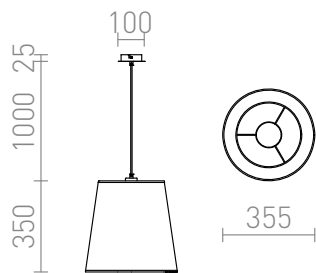

# ASPRO

Pendel med textilskärm.

RP SEK inkl. MOMS

**R10507**

ASPRO pendel svart krom 230V E27 42W

**580,-**

 3D model

 manual