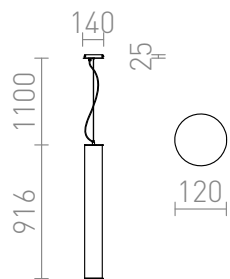

# TOMBA

Závesné sklenené svietidlo s chrómovými doplnkami pre tri lineárne žiarivky.

MOC EUR vč DPH

**R10501**

TOMBA závesná opáľové sklo/chróm 230V  
G5 3x21W

**320,-**

3D model

110