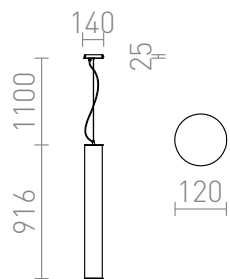

TOMBA

Luminária cilíndrica de vidro suspenso com acessórios cromados para três lâmpadas fluorescentes lineares.

Preço recomendado incluindo IVA

R10501

TOMBA pendente vidro colorido opal/cromo
230V G5 3x21W

320,-

3D model

110

52

PDF manual

T5