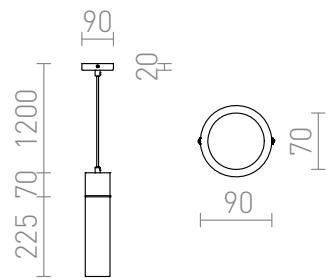

EIGHT ZÁVĚSNÁ

Závěsné svítidlo se stínidlem z opálového skla s chromovými doplňky.

MOC CZK vč DPH

R10493

EIGHT závěsná opálové sklo/chrom 230V E27
28W

2 400,-

3D model

PDF manual

G13155