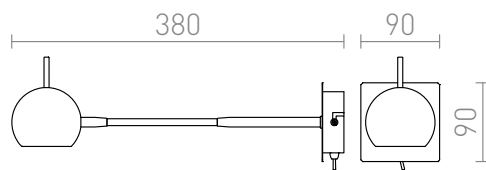

GLOSSY PÅ SVANHALS

Vägglampa med reflektor på svanhals. Vippbrytaren finns på basens underkant.

RP SEK inkl. MOMS

R10543

GLOSSY på svanhals krom 230V LED GU10
8W

520,-

 3D model

 manual