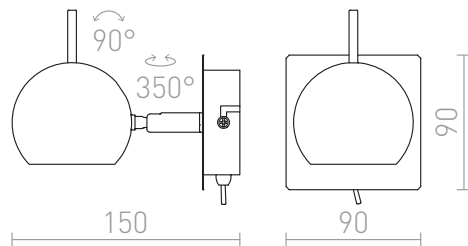

# GLOSSY I

Applique murale avec réflecteur orientable. Luminaire est contrôlable par l'interrupteur situé en dessous.

Prix de vente conseillé EUR TTC

**R10542**

GLOSSY I chrome 230V LED GU10 8W

**48,00**

 3D model